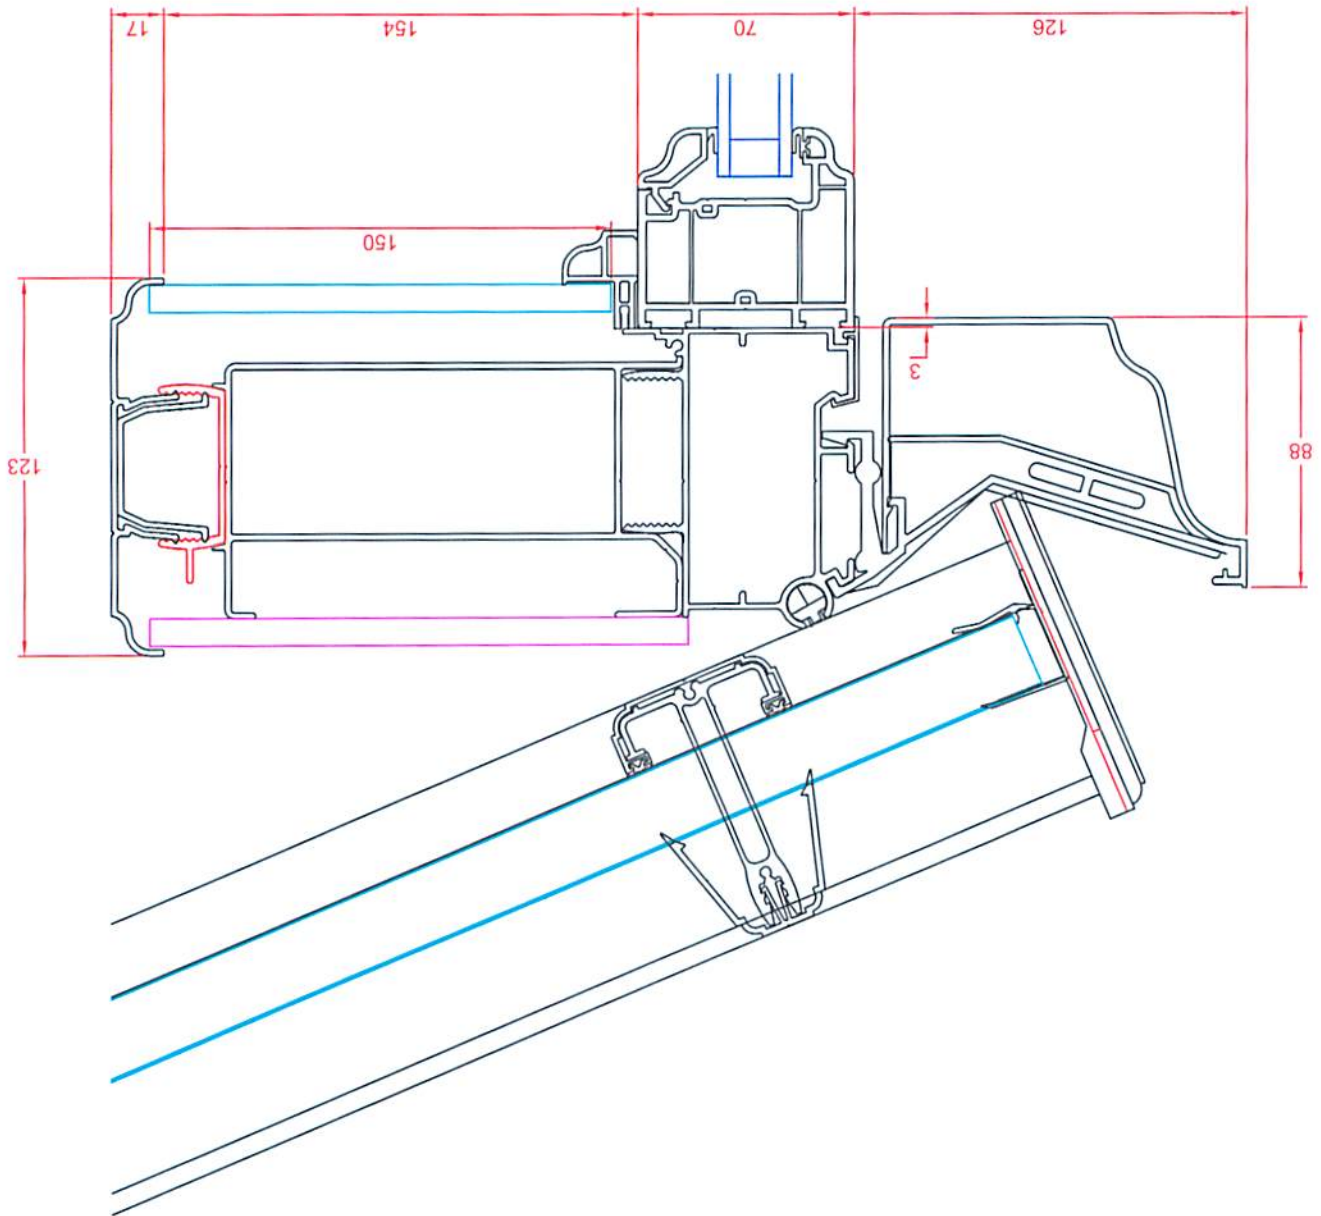

210mm Box Gutter & Capella Soffit

PVC Gutter & Capella Soffit

Capella Gutter & Capella Soffit